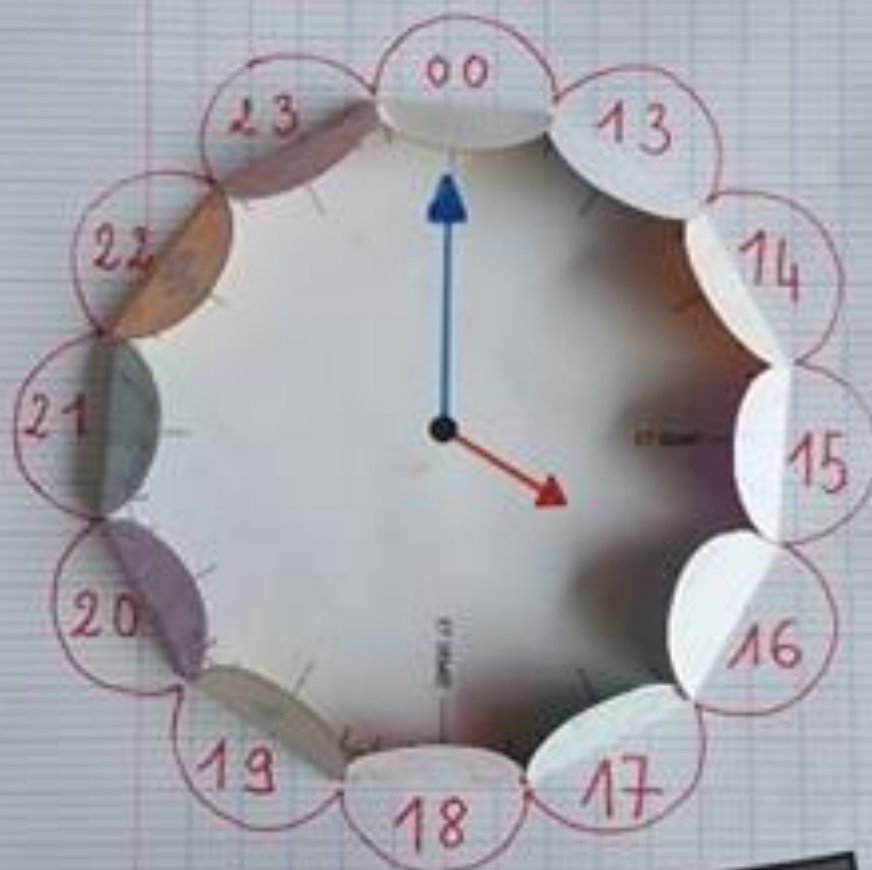

Le temps - L'heure

Il est seize heures.

Quelques conversions à connaître :

- 1 jour = 24 heures
- 1 heure = 60 minutes
- 1 minute = 60 secondes

Le temps - L'heure

Il est seize heures

Quelques conversions à connaître

- 1 jour = 24 heures
- 1 heure = 60 minutes
- 1 minute = 60 secondes

Le temps - L'heure

Il est seize heures

Quelques conversions à connaître

- 1 jour = 24 heures
- 1 heure = 60 minutes
- 1 minute = 60 secondes