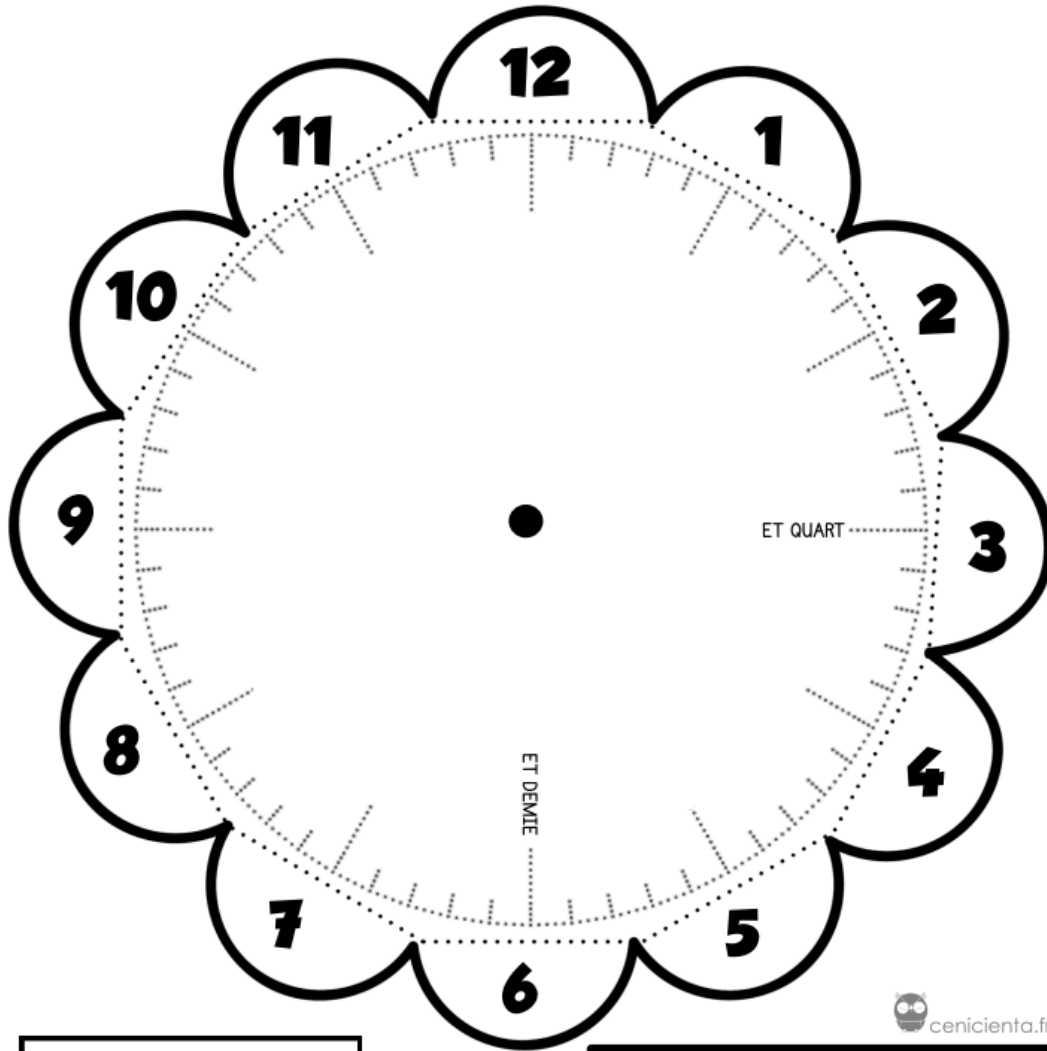

Le temps - L'heure

Il est seize heures.

Quelques conversions à connaître :

- 1 jour = 24 heures
- 1 heure = 60 minutes
- 1 minute = 60 secondes

Le temps - L'heure

Il est seize heures

Quelques conversions à connaître

- 1 jour = 24 heures
- 1 heure = 60 minutes
- 1 minute = 60 secondes

Le temps - L'heure

Il est seize heures

Quelques conversions à connaître

- 1 jour = 24 heures
- 1 heure = 60 minutes
- 1 minute = 60 secondes